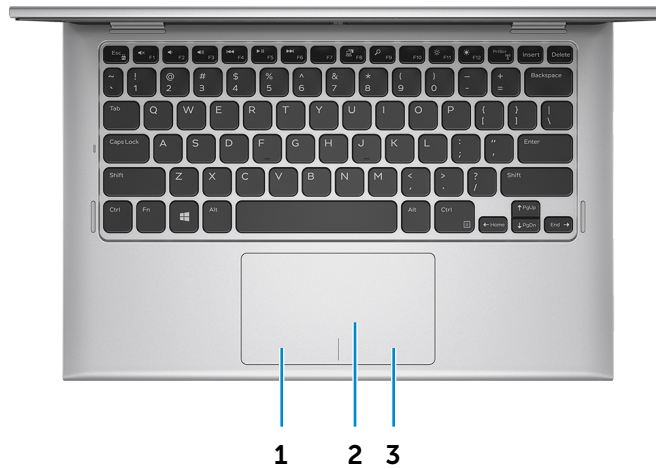

מחשב מחברת

מצב "אוהל"

מעמד מחשב לוח

## צג

חזית

שמאל

ימין

בסיס

צג

- |   |  |
|---|--|
| <p><b>4 נורית מצב מצלמה</b><br/>מאירה כאשר המצלמה בשימוש.</p> <p><b>5 מיקרופון ימני</b><br/>מספק קלט צליל דיגיטלי באיכות גבוהה עבור הקלטת שמע, שיחות קוליות וכדומה.</p> <p><b>6 לחצן Windows</b><br/>לחץ כדי לעבור למסך 'התחל' (Start).</p> | <p><b>1 מיקרופון שמאלי</b><br/>מספק קלט צליל דיגיטלי באיכות גבוהה עבור הקלטת שמע, שיחות קוליות וכדומה.</p> <p><b>2 חיישן תאורת סביבה</b><br/>מזהה את תאורת הסביבה ומתאים אוטומטית את בהירות הצג.</p> <p><b>3 מצלמה</b><br/>מאפשרת לבצע צ'אטים בווידאו, לצלם תמונות ולהקליט סרטוני וידאו.</p> |
|---|--|

## בסיס

**3** אזור לחיצה ימנית  
לחץ ללחיצה ימנית.

**1** אזור לחיצה שמאלית  
לחץ ללחיצה שמאלית.

**2** משטח מגע  
העבר את האצבע על משטח המגע כדי להזיז את מצביע העכבר.  
הקש ללחיצה שמאלית.

חזית

שמאל

ימין

בסיס