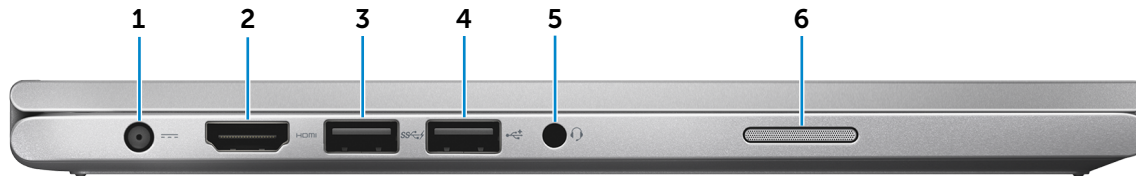

שמאל

חזית

שמאל

ימין

בסיס

צג

הערה: התקני USB מסוימים עשויים שלא להיטען כאשר המחשב כבוי או במצב שינה. במקרים הללו יש להפעיל את המחשב בכדי לטעון את ההתקן.

4 יציאת USB 2.0

חיבור ציוד היקפי כגון התקני אחסון, מדפסות וכדומה. מהירויות העברת נתונים של עד 480 Mbps.

5 יציאת אוזניים

חבר אוזניות, מיקרופון או שילוב של אוזניות ומיקרופון (התקן דיבורית).

6 רמקול שמאלי

מספק פלט שמע מהמחשב.

1 יציאת מתאם חשמל

חבר מתאם חשמל כדי לספק חשמל למחשב ולטעון את הסוללה.

2 יציאת HDMI

חבר טלוויזיה או התקן אחר שתומך בכניסת HDMI. מספקת פלט וידאו ושמע.

3 יציאת USB 3.0 עם PowerShare

חיבור ציוד היקפי כגון התקני אחסון, מדפסות וכדומה. מספקת מהירויות העברת נתונים של עד 5 Gbps.

PowerShare מאפשר לטעון את התקני ה-USB שלך גם כאשר המחשב כבוי.

הערה: אם המחשב כבוי או במצב שינה, יש לחבר את מתאם החשמל על מנת לטעון את ההתקן דרך יציאת PowerShare. יש לאפשר תכונה זו בתוכנית הגדרת ה-BIOS.