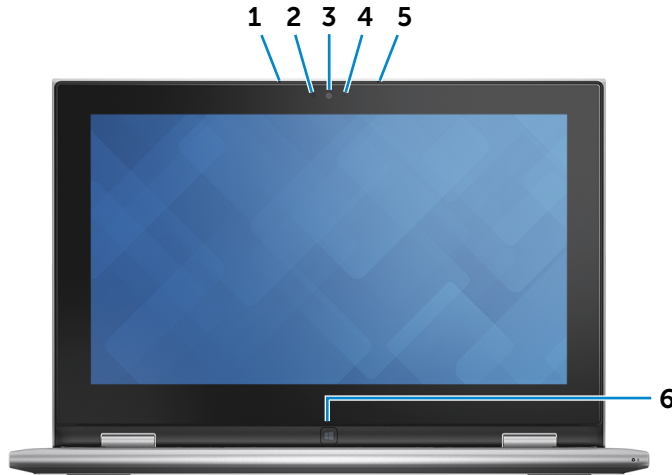

מחשב מחברת

מצב "אוהל"

מעמד מחשב לוח

## צג

חזית

שמאל

ימין

בסיס

צג

- |   |  |
|---|--|
| <p><b>4 נורית מצב מצלמה</b><br/>מאירה כאשר המצלמה בשימוש.</p> <p><b>5 מיקרופון ימני</b><br/>מספק קלט צליל דיגיטלי באיכות גבוהה עבור הקלטת שמע, שיחות קוליות וכדומה.</p> <p><b>6 לחצן Windows</b><br/>לחץ כדי לעבור למסך 'התחל' (Start).</p> | <p><b>1 מיקרופון שמאלי</b><br/>מספק קלט צליל דיגיטלי באיכות גבוהה עבור הקלטת שמע, שיחות קוליות וכדומה.</p> <p><b>2 חיישן תאורת סביבה</b><br/>מזהה את תאורת הסביבה ומתאים אוטומטית את בהירות הצג.</p> <p><b>3 מצלמה</b><br/>מאפשרת לבצע צ'אטים בווידאו, לצלם תמונות ולהקליט סרטוני וידאו.</p> |
|---|--|